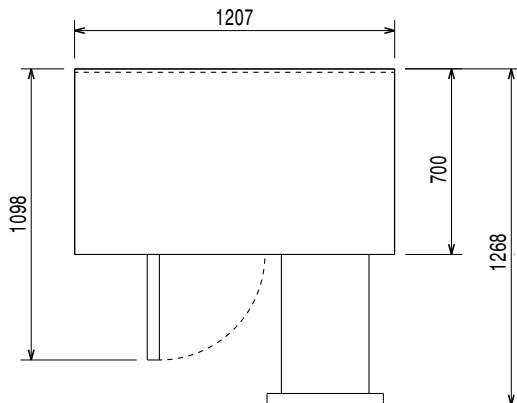

Boven aanzicht

Elektra

Voltage	710008 (EH2RRAB)	220-240 V/1 ph/50/60 Hz
Elektrisch max. vermogen		0.03 kW
Ontdooi vermogen		0.22 kW
Stekker type		CE-SCHUKO

Algemene gegevens

Bruto inhoud	290 lt
Netto inhoud	149 lt
Aantal deuren	1
Aantal laden	2 1/1GN laden 1/2
Externe afmetingen, lengte	1207 mm
Externe afmetingen, breedte	700 mm
Externe afmetingen, hoogte	900 mm
Interne afmetingen, lengte	798 mm
Interne afmetingen, breedte	560 mm
Interne afmetingen, hoogte	550 mm
Gewicht, netto	92 kg
Hoogte verstelling	-5/50 mm
Klimaat klasse	5

Overige gegevens

Controle type	Digitaal
Temperatuur, minimaal	-2 °C
Temperatuur, maximaal	10 °C
Koelmiddel	R134a;R513A;R426A
GWP index	1300; 573; 1508
Werking	Geventileerd
Isolatie	90 mm (Cyclopentaan)
Remote uitvoering voor aansluiting op een extern aggregaat, deze is optioneel leverbaar.	
Aanbevolen koelvermogen*	368 W
Bij verdampings temperatuur	-10 °C
Bij condensatie temperatuur	55 °C
Max. omgevings temperatuur	35 °C
Remote afvoer aansluiting	9.5 mm
Remote toevoer aansluiting	8 mm
* Koelvermogen berekend met een leidinglengte van maximaal 15 meter (zonder bochten)	

ISO certificaat

ISO standaard	ISO 9001; ISO 14001; ISO 45001; ISO 50001

Duurzaamheid

Amperage	0.3 Amps