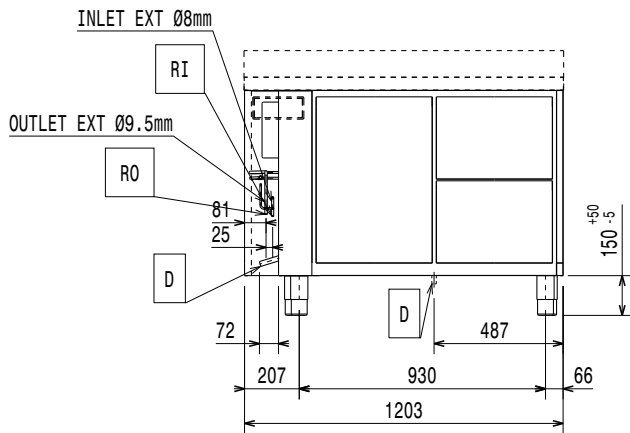

Front aanzicht