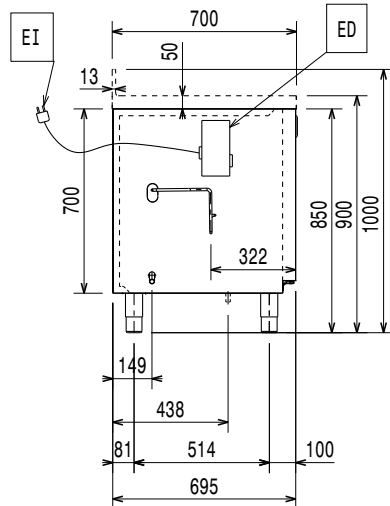

Zij aanzicht

EI = Elektrische aansluiting